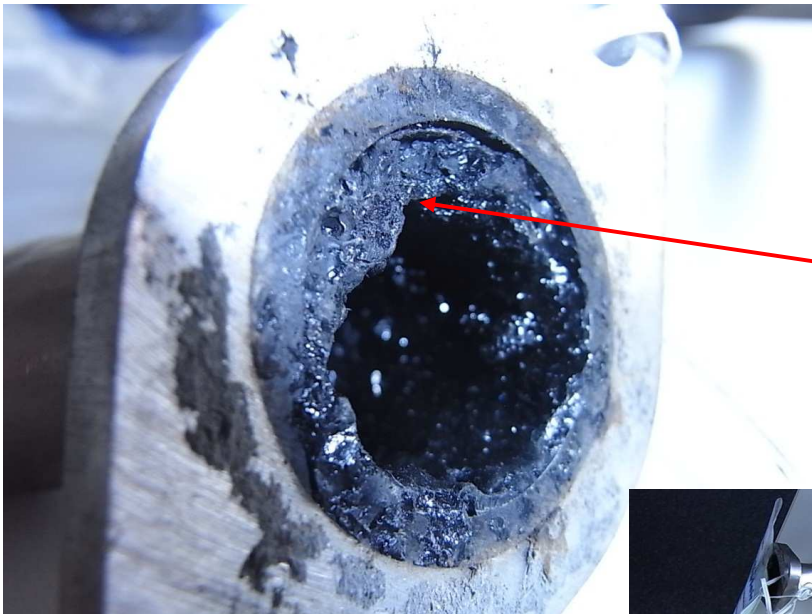

Intasamento Tubi Valvole EGR

In alcune motorizzazioni, dopo la sostituzione della valvola EGR, si ripresentano anomalie correlate al malfunzionamento della valvola.

Spesso, tali anomalie non sono dovute a difettosità della valvola, ma bensì all'intasamento dei tubi di ricircolo dei gas di scarico.

È quindi consigliabile la sostituzione dei particolari prima di rimontare la nuova valvola.

Depositi di combustione uniti a vapori d'olio hanno ostruito notevolmente il passaggio

La forma a fisarmonica del tubo ne impedisce la corretta pulizia